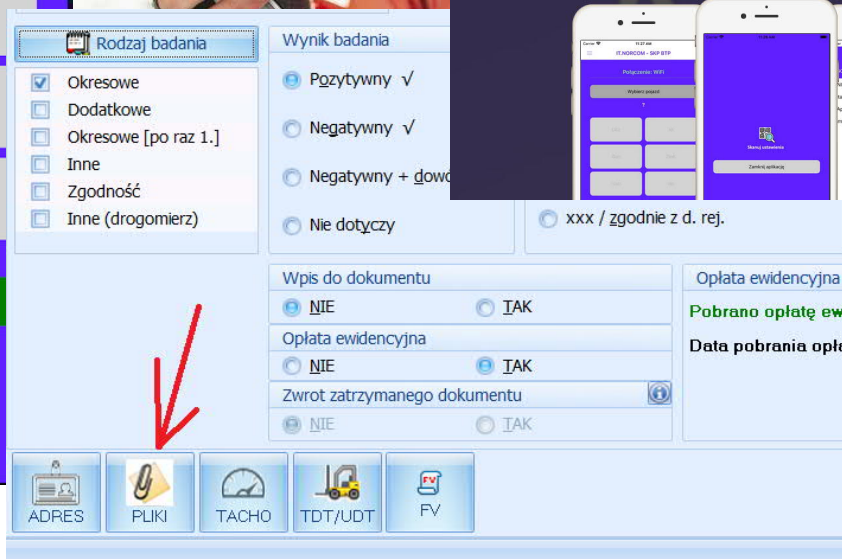

## STACJA.SQL – moduł / aplikacja mobilna SKP\_BTP

Produkt wspomagający pracę SKP w zakresie wykonywania dokumentacji fotograficznej badań technicznych pojazdów...

### FUNKCJONALNOŚĆ:

- pełna zgodność z obecnym projektem Ministerstwa Infrastruktury dotyczącym Stacji Kontroli Pojazdów (dokumentacja fotograficzna)
  - możliwość automatycznego przekazywania zdjęć pojazdu podlegającego badaniu bezpośrednio do rejestru badań technicznych;
  - wykorzystanie telefonów komórkowych diagnostów, dla każdego diagnosty oddzielnie;
  - łatwa konfiguracja urządzeń dostępowych poprzez QRcode;
  - możliwość przypinania zdjęć do jednej z kilku grup (licznik/identyfikacja/gaz/zmiany konstrukcyjne/usterki/inne);
  - działanie na obu najpopularniejszych systemach operacyjnych telefonu/tabletu (iOS/Android);
  - cena: 199 zł rocznie (nielimitowana liczba telefonów w ramach jednej SKP; do działania modułu wymagany jest moduł FOTO, 99 zł rocznie; zgodność w czasie trwania z licencją podstawową systemu STACJA.SQL)
- (do 30/12/2020 r. moduł dostępny bezpłatnie).**